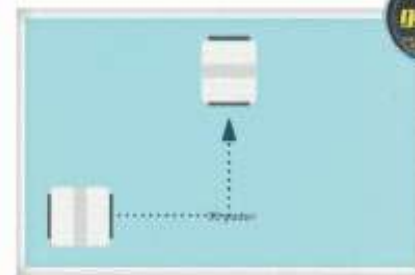

- + Intelligente navigatie
- + Vermijd obstakels
- + Draait draait perfect 90° gradenzwembad
- + Een beter resultaat op een meer efficiëntere manier
- + Voorkomt dat de kabel in de war raakt
- + Scant en onthoudt de vorm van uw zwembad