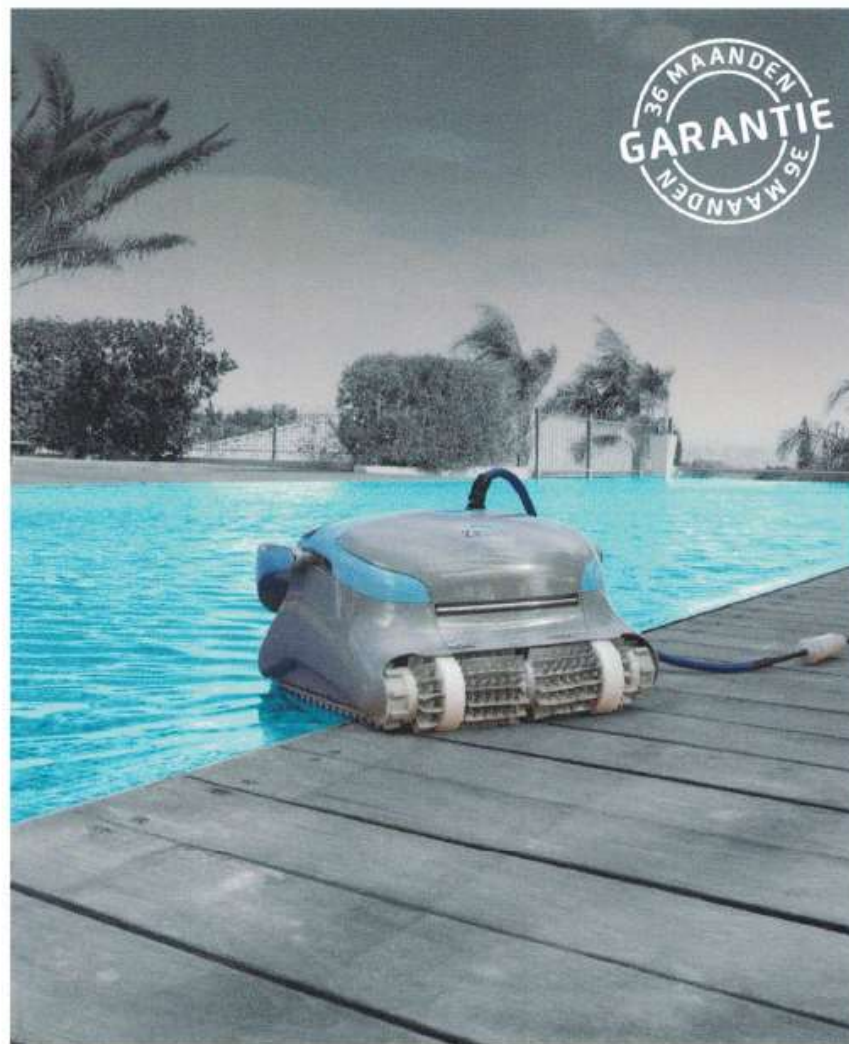

ZENIT 20

Verbeter en vernieuw uw ervaring. Krijg een zwembad helemaal schoon, inclusief de vloer, muren en waterlijn, ongeacht de vorm en helling van het zwembad of de obstakels, die zich daarin bevinden.

MyDolphin™ -
smartphone RCU

Dynamische
Dual-motor

Zwenk-kabel wirwar
preventiesysteem

Multifunctionele
stroomvoorziening

Gyro-nauwkeurig
navigatiesysteem

Triple-actie borstelen

Ideale zwembad lengte

12-15 Meter

Muur beklimming

Ja

Top toegang

Top

Filtratie

Fijne en Ultra-fijne cartridges

Caddy

Ja