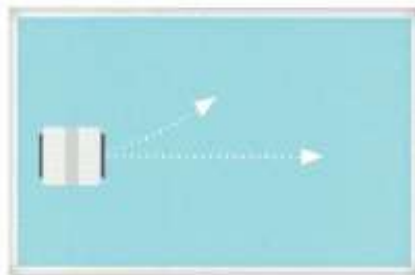

- + Intelligente navigatie
- + Vermijd obstakels
- + Draait draait perfect 90° gradenzwembad
- + Een beter resultaat op een meer efficiëntere manier
- + Voorkomt dat de kabel in de war raakt
- + Scant en onthoudt de vorm van uw zwembad