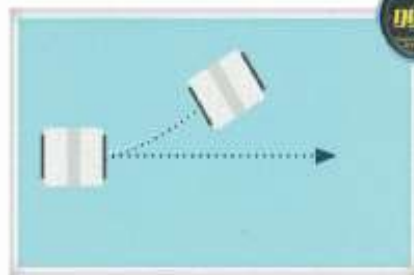

- + Intelligente navigatie
- + Vermijd obstakels
- + Draait draait perfect 90° gradenzwembad
- + Een beter resultaat op een meer efficiëntere manier
- + Voorkomt dat de kabel in de war raakt
- + Scant en onthoudt de vorm van uw zwembad