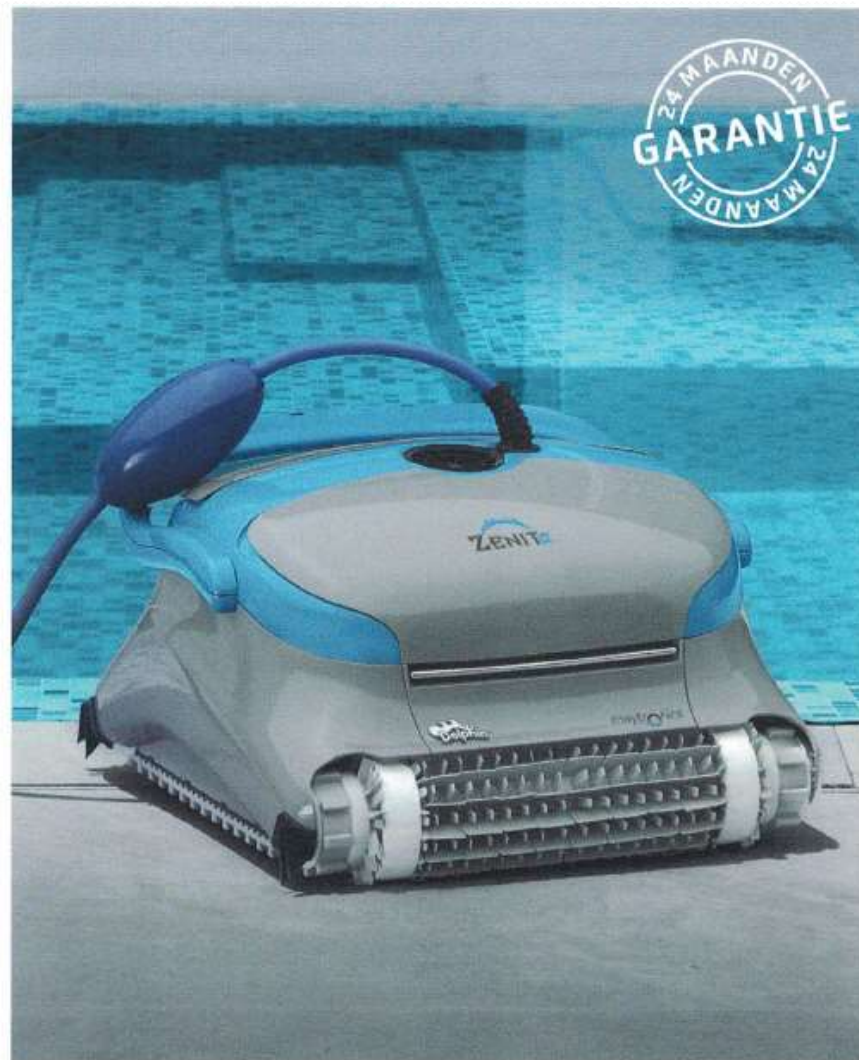

ZENIT 10

De meest fundamentele betrouwbare robot reiniger. Met een minimale investering kunt u genieten van een grondige reiniging van de bodem van het zwembad, inclusief de moeilijk bereikbare hoeken tussen de bodem en de muren.

Top toegang

Zwenk-kabel wirwar preventiesysteem

Ideale zwembad lengte

10 Meter

Muur beklimming

Nee

Top toegang

Top

Filtratie

Fijne en Ultra-fijne cartridges

Stand

Ja